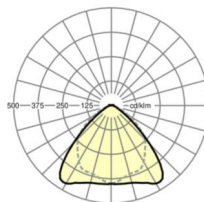

Механика

цвет корпуса	черный RAL 9005
размеры (LxWxH/DxH)	1531mm x 55mm x 37mm
вес (нетто)	1.65kg
Вид монтажа	сборка трековых систем, световая структура

DEEP-LINK

<https://www.regiolux.de/ru/article/19510004014>

Ссылка	LED 4000lm 840
ηLB	100 %
Φ ↓/↑	98 % / 2 %
UGR поп./вдоль	20.7 / 22.1

размеры

L	1531 mm	Длина
B	55 mm	Ширина
H	37 mm	Высота