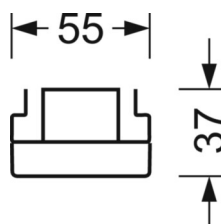

Механика

цвет корпуса	черный RAL 9005
размеры (LxWxH/DxH)	1531mm x 55mm x 37mm
вес (нетто)	1.65kg
Вид монтажа	сборка трековых систем, световая структура

DEEP-LINK

<https://www.regiolux.de/ru/article/19510004014>

Ссылка	LED 4000lm 840
ηLB	100 %
Φ ↓/↑	98 % / 2 %
UGR поп./вдоль	20.7 / 22.1

размеры

L	1531 mm	Длина
B	55 mm	Ширина
H	37 mm	Высота