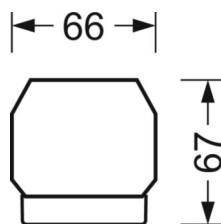

Механика

цвет корпуса	черный RAL 9005
размеры (LxWxH/DxH)	1531mm x 55mm x 37mm
вес (нетто)	1.65kg
Вид монтажа	сборка трековых систем, световая структура

DEEP-LINK

<https://www.regiolux.de/ru/article/19510004014>

Ссылка	LED 4000lm 840
ηLB	100 %
Φ ↓/↑	98 % / 2 %
UGR поп./вдоль	20.7 / 22.1

размеры

L	1531 mm	Длина
B	55 mm	Ширина
H	37 mm	Высота